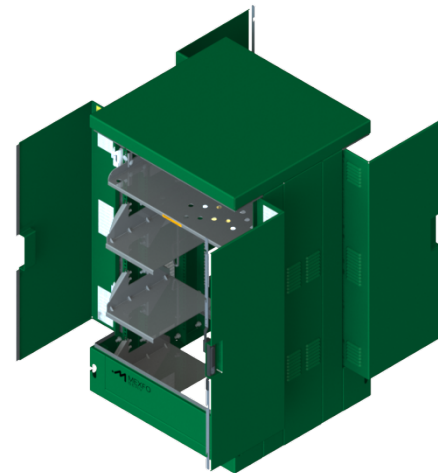

## GABINETE HFC PARA EXTERIORES 1251X721

FGE-1251 X 721-HFC  
GABINETES EXTERIORES

Los gabinetes exteriores Mexfoserv son diseñados para colocación de nodos de banda ancha, soportando la implementación remota de redes híbridas, incluyendo según la configuración deseada , fuente de poder , baterías y componentes RF. ,disponible en dimensiones estandard y ampliaciones

Existen múltiples configuraciones de equipos de fibra óptica / cierres de empalme , con entradas para cables de fibra óptica de varios tamaños , así como baterías, teniendo en cuenta estas opciones las bandejas y soportes pueden ser ajustados de manera modular.

### Especificaciones

Numero de Parte	Altura	Profundidad	Peso
FGE-1251x721-HFC	1255 mm	721 mm	119 kg

### Características

Construcción en acero galvanizado	Múltiples opciones de acceso eléctrico
Excelente disipación del calor	Charolas y soportes ajustables
Cerradura para un cierre seguro	Instalación en plataformas de concreto