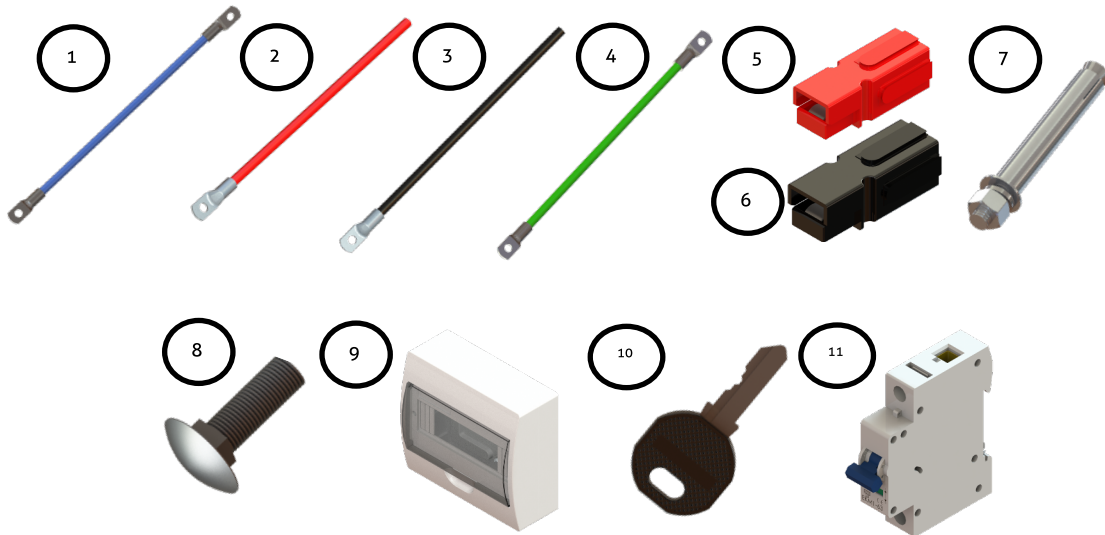

Existen múltiples configuraciones de equipos de fibra óptica / cierres de empalme , con entradas para cables de fibra óptica de varios tamaños , así como baterías, teniendo en cuenta estas opciones las bandejas y soportes pueden ser ajustados de manera modular.

### Características

Construcción en acero galvanizado	Múltiples opciones de acceso eléctrico
Excelente disipación del calor	Charolas y soportes ajustables
Cerradura para un cierre seguro	Instalación en plataformas de concreto

## GABINETE VACÍO

- Acero Galvanizado
- Grosor de 2mm en chasis interior
- Charolas para equipos y baterías
- Grosor de 3mm en bandejas interiores
- Seguridad para equipos y baterías
- Gomas protectoras en puertas y laterales
- Posibilidad de serigrafía
- Centro de Carga
- Cerradura
- Cables de conexión para baterías
- Cable para conexión a tierra física
- Doble Puerta
- Malla mosquitera
- Color Verde

## SOPORTE

Contenido		
#	Descripción	Cantidad
1	Jumper Cable AWG 8 Azul 80 cm	3 pzas
2	Jumper Cable AWG 8 Rojo 100 cm	1 pza
3	Jumper Cable AWG 8 Negro 100 cm	1 pza
4	Jumper Cable AWG 12 Verde 20 cm	4 pzas
5	Conector Anderson Rojo 75 A	1 pza
6	Conector Anderson Negro 75 A	1 pza
7	Taquetes para instalación en plancha	4 pzas
8	Tornillo Cabeza de carro M8 x 25 mm	29 +-1 pzas
9	Centro de Carga 12 Posiciones	1 pza
10	Llaves para apertura	2 juegos
11	Breaker 20 amp	1 pzas