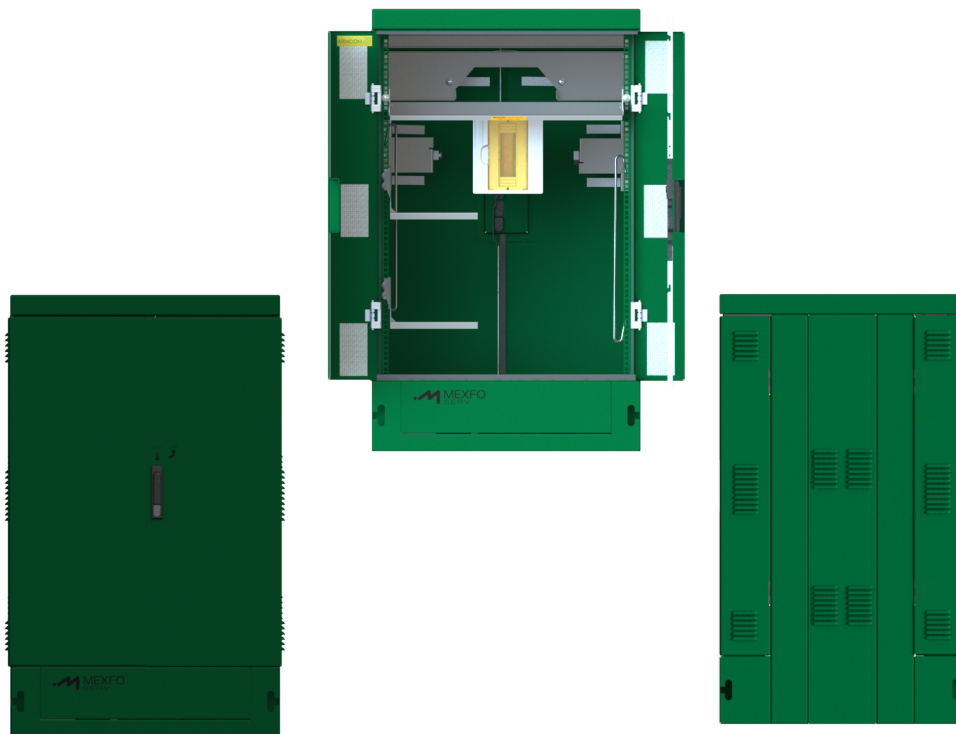

## GABINETE HFC PARA EXTERIORES 1251X721

FGE-1251 X 721-HFC  
GABINETES EXTERIORES

Los gabinetes exteriores Mexfoserv son diseñados para colocación de nodos de banda ancha, soportando la implementación remota de redes híbridas, incluyendo según la configuración deseada , fuente de poder , baterías y componentes RF. ,disponible en dimensiones estandard y ampliaciones

Existen múltiples configuraciones de equipos de fibra óptica / cierres de empalme , con entradas para cables de fibra óptica de varios tamaños , así como baterías, teniendo en cuenta estas opciones las bandejas y soportes pueden ser ajustados de manera modular.

### Especificaciones

Numero de Parte	Altura	Profundidad	Peso
FGE-1251x721-HFC	1255 mm	721 mm	119 kg

## GABINETE VACÍO

- Acero Galvanizado
- Grosor de 2mm en chasis interior
- Charolas para equipos y baterías
- Grosor de 3mm en bandejas interiores
- Seguridad para equipos y baterías
- Gomas protectoras en puertas y laterales
- Posibilidad de serigrafía
- Centro de Carga
- Cerradura
- Cables de conexión para baterías
- Cable para conexión a tierra física
- Doble Puerta
- Malla mosquitera
- Color Verde